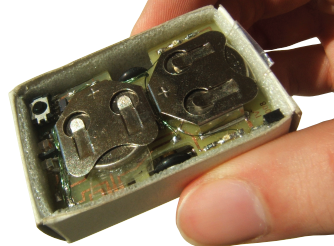

PocketBot

Robot je tak malý, že se vejde do krabičky od zápalek. Patří do kategorie tzv. linefollower robotů - dokáže sledovat černou čáru. Jinými slovy, samostatně jezdí po dráze, která je vyznačena černou páskou. Robot je vybaven optickými senzory. Díky nim umí určit, kde se nachází čára a kudy má jet. Pohon zajišťují dva vibrační motorky z mobilního telefonu. Robotovi je možné posílat pokyny dálkovým ovladačem nebo z počítače. www.ostan.cz/pocketBot

Ondřej Staněk
ostan89@gmail.com

robot ve skutečné velikosti: