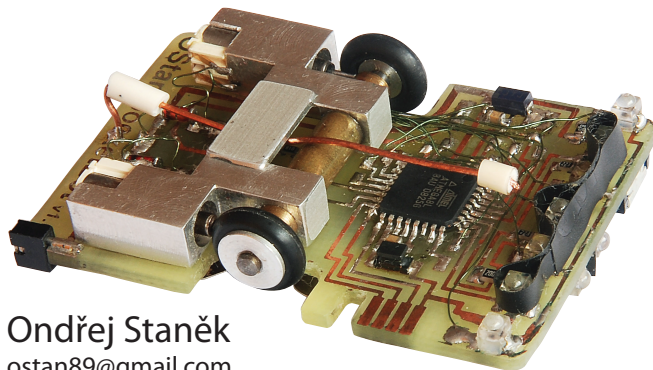

# PocketBot

hmotnost: 19 g

rozměry: 48 × 32 × 12 mm

*robot do krabičky od zápalek*

# PocketBot

Robot je tak malý, že se vejde do krabičky od zápalek. Patří do kategorie tzv. linefollower robotů - dokáže sledovat černou čáru. Jinými slovy, samostatně jezdí po dráze, která je vyznačena černou páskou. Robot je vybaven optickými senzory. Díky nim umí určit, kde se nachází čára a kudy má jet. Pohon zajišťují dva vibrační motorky z mobilního telefonu. Robotovi je možné posílat pokyny dálkovým ovladačem nebo z počítače. [www.ostan.cz/pocketBot](http://www.ostan.cz/pocketBot)