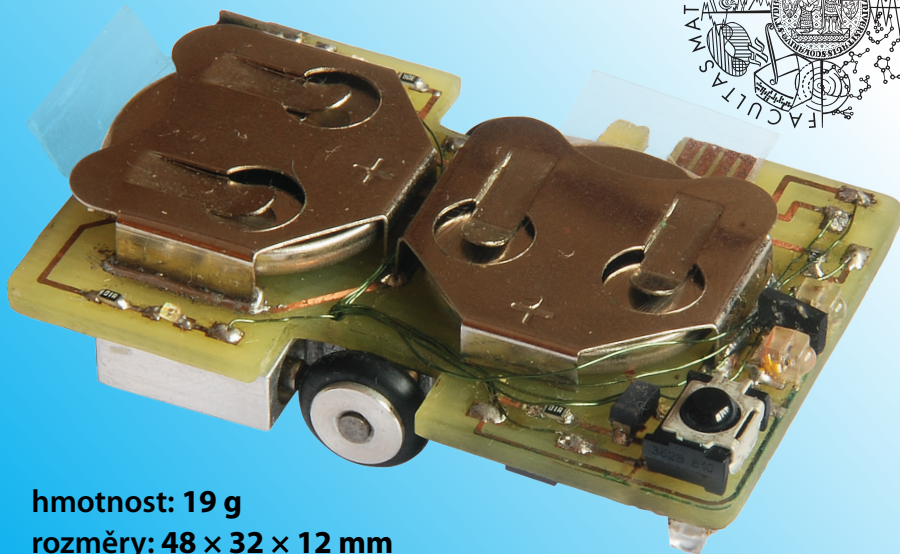

# PocketBot

hmotnost: 19 g

rozměry: 48 × 32 × 12 mm

*robot do krabičky od zápalek*

# PocketBot

Robot je tak malý, že se vejde do krabičky od zápalek. Patří do kategorie tzv. linefollower robotů - dokáže sledovat černou čáru. Jinými slovy, samostatně jezdí po dráze, která je vyznačena černou páskou. Robot je vybaven optickými senzory. Díky nim umí určit, kde se nachází čára a kudy má jet. Pohon zajišťují dva vibrační motorky z mobilního telefonu. Robotovi je možné posílat pokyny dálkovým ovladačem nebo z počítače. [www.ostan.cz/pocketBot](http://www.ostan.cz/pocketBot)